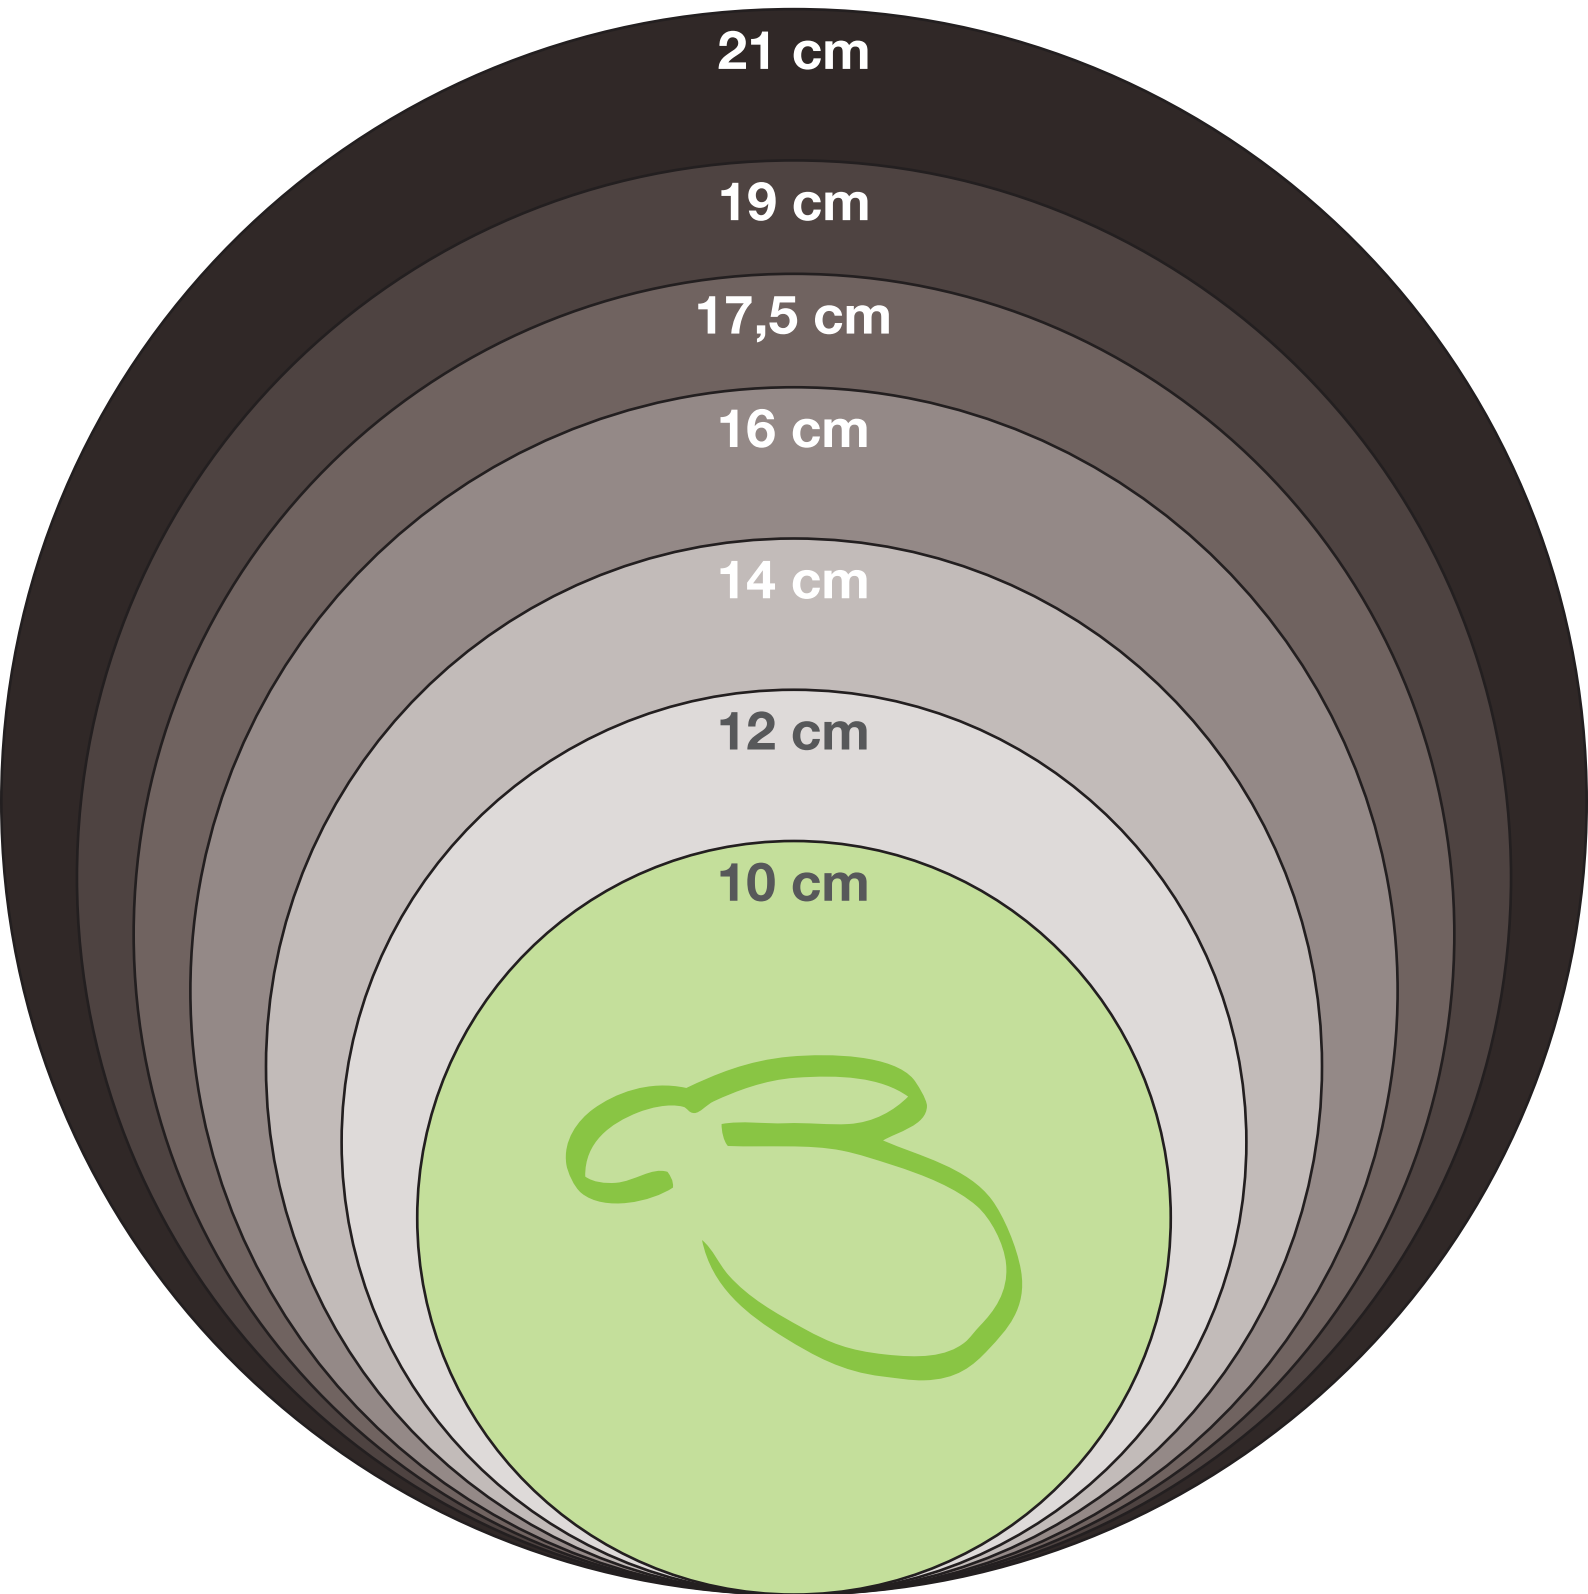

# TS-SCHABLONE

für EICHE geschnitzt 10 – 21 cm

**WICHTIG:** Achten Sie bitte auf einen 1:1 Ausdruck

**HINWEIS:** bei dieser Schablone ist nur die Aufsetzfläche sichtbar

Trophäen-Service SHOP

Telefon 0179/6781717